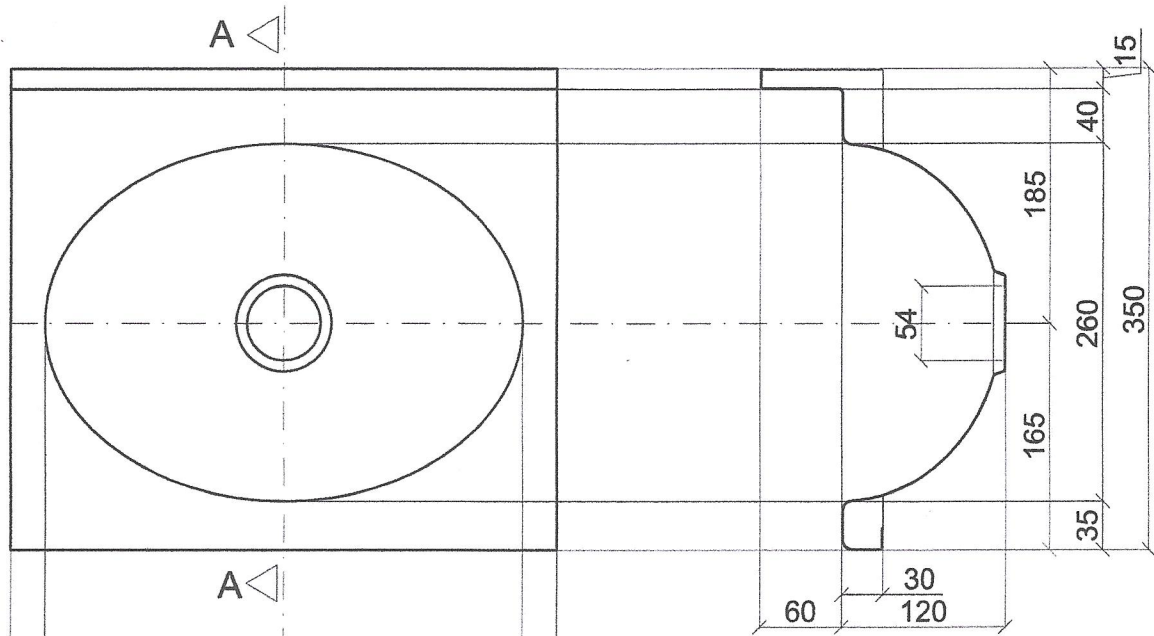

# LX1430

LAVAMANI PER MENSOLE CON SPALLINA  
IN ACCIAIO INOX 400X350X120 MM  
-SATINATO-

SEZ.AA